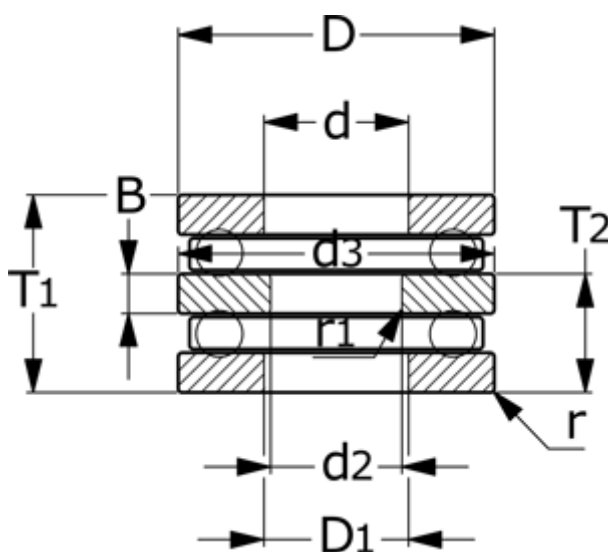

Varenummer: 572004005801

Beskrivelse: NSK Dobbeltretnings trykleje 52310
d=40 D=95 T=58

Mål

= Flere måldata: Hent PDF katalog under dokumenter

B = 14

d = 50

D = 95

D1 = 52

d2 = 40

d3 = 95

r = 1.1

R1 = 0.6

T1 = 58

T2 = 36